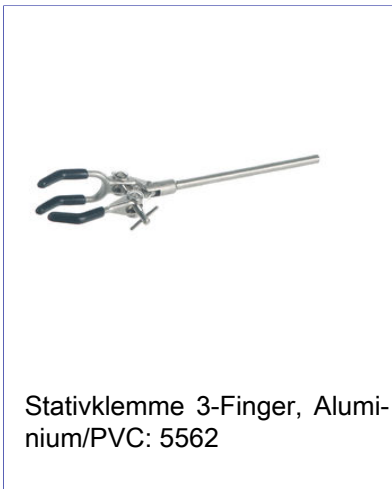

Stativklammen 3-Finger, Aluminium

Material	A (Länge)	D/Ø	d/Ø	Typ	Artikelnr.
Al / PVC	140	8	0-70	2	5562
Al / Kork	140	8	0-100	3	5565
Al / PVC	130	10	0-125	4	5566